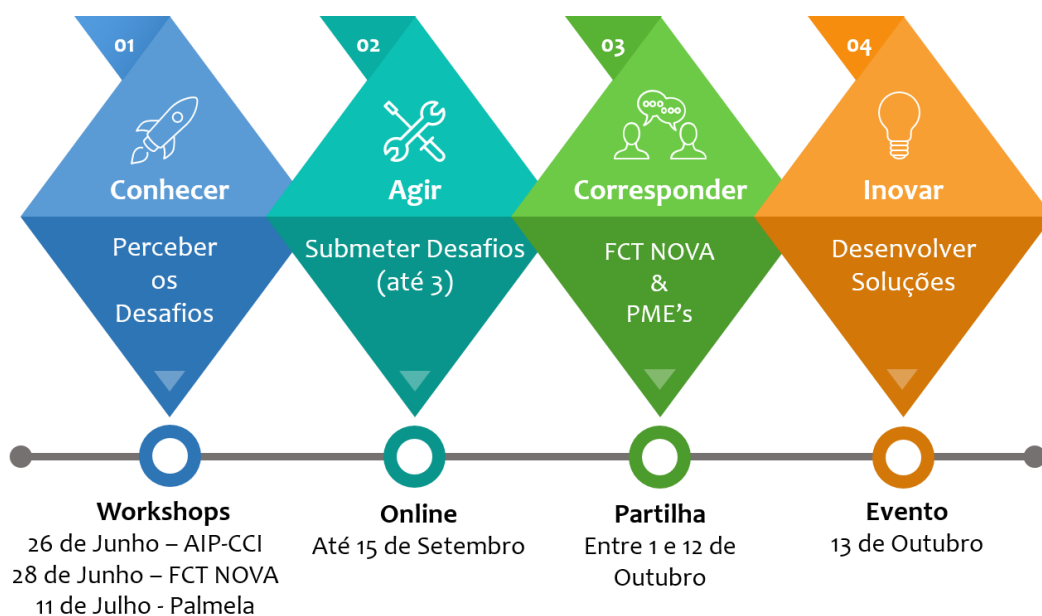

INOVAÇÃO PARA OS DESAFIOS DO SÉC 21

CROSSIDEAS FCT NOVA – PME's

Os grandes desafios do século 21 estão a influenciar o crescimento e evolução das PME's, que necessitam de se manterem competitivas sob condições cada vez mais complexas. A Inovação é crucial para as PME's mas difícil de estimular, sobretudo quando há limitação de recursos. A iniciativa CROSSIDEAS quer promover o encontro entre os desafios da sua PME e o conhecimento e competências dos Centros de Investigação da FCT NOVA nas áreas da Economia Circular, Transição Energética e Adaptação Climática, com vista a identificar oportunidades de inovação que podem constituir mais valias para as PME's.

O QUE PODERÁ ALCANÇAR:

- ➔ Identificar as áreas prioritárias de atuação nos temas identificados
- ➔ Estimular processos de ideação colaborativa
- ➔ Desenvolver novos projetos (Inovação/Business Development)
- ➔ Acesso a novas oportunidades de financiamento
- ➔ Captação de novos talentos e competências

FASES e ATIVIDADES

CROSSIDEAS - Um ponto de partida para a inovação na sua PME

Participação gratuita | Inscrição obrigatória [aqui](#)

Promoção e
cofinanciamento

Parceria

Apoio Institucional

Financiamento